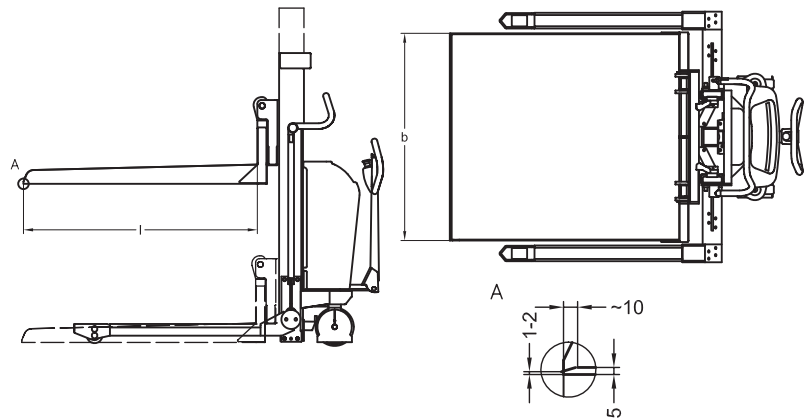

Datos sobre la plataforma:

- máxima capacidad de 1000kg, cuando la carga está distribuida uniformemente
- ancho 1092 mm
- longitud 990 mm o 1220 mm

La plataforma tiene un sistema de anclaje rápido que puede ser acoplado fácilmente a todos lo modelos Logiflex con patas ajustables.

Logitrans ofrece una amplia gama de opciones: brazo grúa, espalón, volteador de bobinas y de bidones...etc.

Aquí se usa la plataforma para transportar una limpiadora de alta presión.

Producto ( medido en mm )		
La plataforma se puede acoplar en		LFS, ELFS, SELFS
Capacidad		Máxima capacidad 1000kg (cuando la carga esta distribuida uniformemente)
Ancho de la plataforma	b	1092
Longitud de la plataforma	l	990, 1220